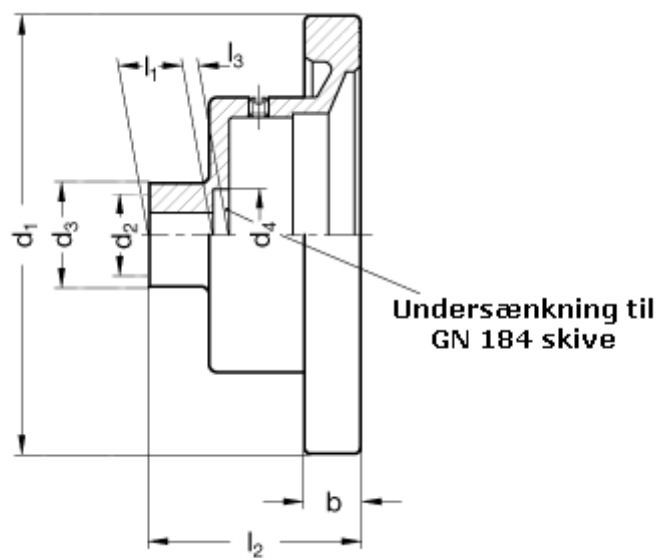

Varenummer: 20588299  
Beskrivelse: E+G Håndhjul for tæller  
GN 323.8-125-K12-A

## Mål

b = 15	l4 = 18
d1 = 125	
d2 = 12	
d3 = 31	
d4 = 25,5	
l1 = 18	
l2 = 61	
l3 = 4	